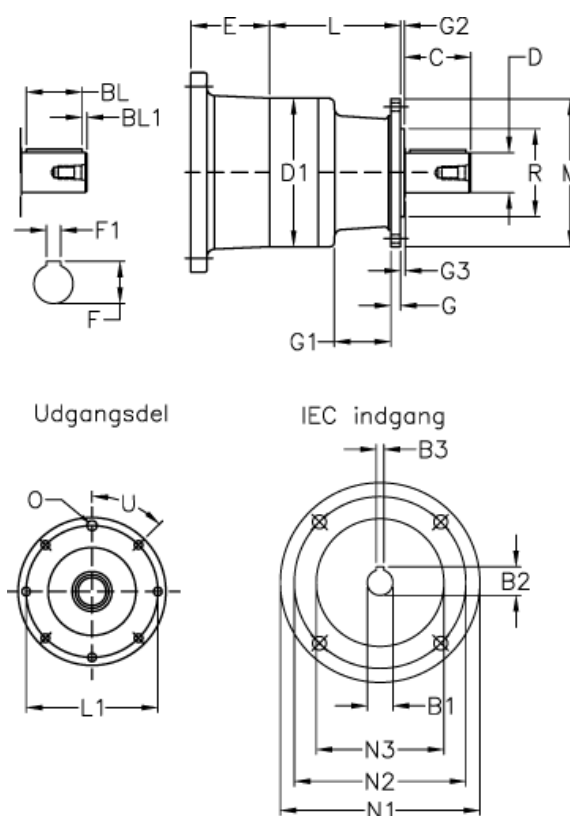

Varenummer: 473000104262049  
 Beskrivelse: Trasmital 300 L1-4,26 MC-P132  
 Aksel med not

## Mål

B1 = 38	E = 114	L1 = 165
B2 = 41	F = 41	M = 185
B3 = 10	F1 = A10x8x50	N1 = 300
BL = 50	G = 12	N2 = 265
BL1 = 4	G1 = 36	N3 = 230
C = 58	G2 = 5	O = 8x10,5
D = 38	G3 = 6	R = 110
D1 = 185	L = 80	U Grader = 45